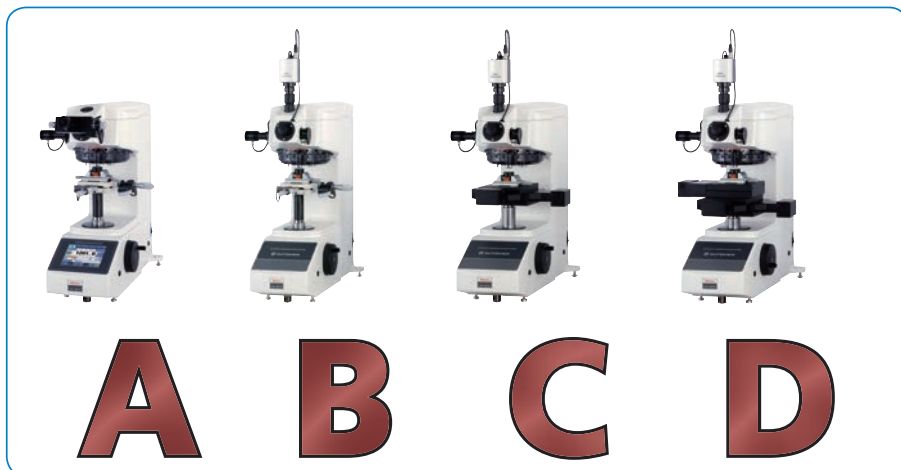

Mikro-Vickers keménységmérő: HM-210/220

Konfiguráció

Kérjük, rendelje meg a AVPAK-20 szoftvert
11AAC666 és a számítógépet is!

Single indenter configuration HM-200 A-Type sets

Contains:	810-401D-ASET HM-210A
810-401D	Manual main unit HM-210
11AAC106	10x Objective lens
Standard lens	50x Objective lens
810-420	Manual XY stage 25x25mm

810-016 vise not included

Contains:	810-406D-ASET HM-220A
810-406D	Manual main unit HM-220
11AAC106	10x Objective lens
11AAC108	100x Objective lens
Standard lens	50x Objective lens
810-420	Manual XY stage 25x25mm

810-016 vise not included

Single indenter configuration HM-200 B-Type sets

Contains:	810-404D-BSET1 HM-210B
810-404D	System main unit HM-210
11AAC106	10x Objective lens
Standard lens	50x Objective lens
810-420	Manual XY stage 25x25mm

810-016 vise not included

Contains:	810-409D-BSET1 HM-220B
810-409D	System main unit HM-220
11AAC106	10x Objective lens
11AAC108	100x Objective lens
Standard lens	50x Objective lens
810-420	Manual XY stage 25x25mm

810-016 vise not included

Double indenter configuration HM-200 B-Type sets

Contains:	810-404D-BSET2 HM-210B
810-404D	System main unit HM-210
11AAC109	Second indenter shaft unit for Knoop test
11AAC106	10x Objective lens
Standard lens	50x Objective lens
810-420	Manual XY stage 25x25mm

810-016 vise not included

Contains:	810-409D-BSET2 HM-220B
810-409D	System main unit HM-220
11AAC110	Second indenter shaft unit for Knoop test
11AAC106	10x Objective lens
11AAC108	100x Objective lens
Standard lens	50x Objective lens
810-420	Manual XY stage 25x25mm

810-016 vise not included

Single indenter configuration HM-200 C-Type sets

Contains:	810-404D-CSET HM-210C
810-404D	System main unit HM-210
11AAC104	2x Objective lens
11AAC106	10x Objective lens
Standard lens	50x Objective lens
810-462D	Motorized XY stage 100x100mm

810-016 vise not included

Contains:	810-409D-CSET HM-220C
810-409D	System main unit HM-220
11AAC104	2x Objective lens
11AAC106	10x Objective lens
11AAC108	100x Objective lens
Standard lens	50x Objective lens
810-462D	Motorized XY stage 100x100mm

810-016 vise not included

Single indenter configuration HM-200 D-Type sets

Contains:	810-404D-DSET HM-210D
810-404D	System main unit HM-210
11AAC104	2x Objective lens
11AAC106	10x Objective lens
Standard lens	50x Objective lens
810-462D	Motorized XY stage 100x100mm
810-465	Autofocus unit

810-016 vise not included

Contains:	810-409D-DSET HM-220D
810-409D	System main unit HM-220
11AAC104	2x Objective lens
11AAC106	10x Objective lens
11AAC108	100x Objective lens
Standard lens	50x Objective lens
810-462D	Motorized XY stage 100x100mm
810-465	Autofocus unit

810-016 vise not included