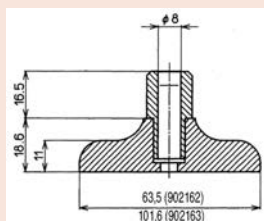

Talp mérőórához

Mérőóra talp

Külön tartozék

No.	Leírás
21JAA269	Csavar

Vastagság: 16mm

No.	Hossz mm	Megjegyzés
902162	63,5	Delivered without fixing screw
902163	101,6	Delivered without fixing screw