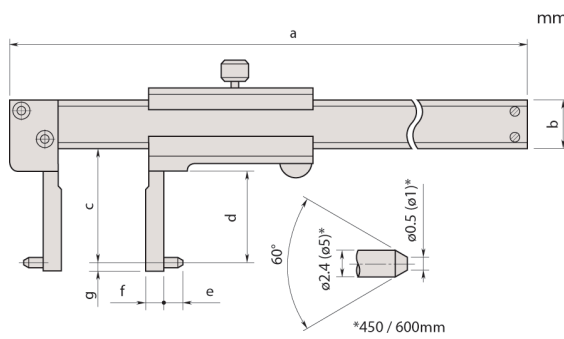

Belső tolómérő

Specifikáció

Pontosság	Lásd a specifikációs listát
Síklapúság	0,05 mm
Szállítva	Dobozban

Sorozat 536

- Speciális kialakítású belső mérésekhez, nehezen elérhető helyeken.
- Kifelé álló mérőcsúcs

536-145

536-146
Hegyes típus

Metrikus

No.	Tartomány [mm]	Pontosság	Tömeg [g]
536-145	10,1-150	±0,05 mm	130

Metrikus

Hegyes típus

No.	Tartomány [mm]	Pontosság	H [mm]	L coll [mm]	c [mm]	d [mm]	e [mm]	f [mm]	g [mm]	Tömeg [g]
536-146	20,1-150	±0,05 mm	16	229	38	31	5	5	2	140
536-147	30,1-300	±0,08 mm	20	403	98	89	5	10	2	370
536-148	70,1-450	±0,1 mm	25	610	145	136	10	25	5	1250
536-149	70,1-600	±0,12 mm	25	750	145	136	10	25	5	1430

536-145

Hegyes típus