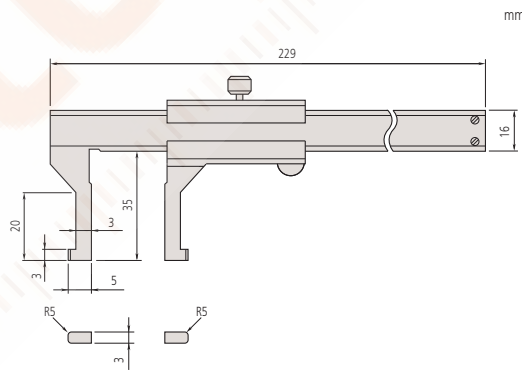

Belső tolómérő

Specifikáció

Pontosság	Lásd a specifikációs listát
Síklapúság	0,05 mm
Szállítva	Dobozban

Sorozat 536

- Speciális kialakítású belső mérésekhez, nehezen elérhető helyeken.
- Kifelé álló mérőcsúcs

536-145

536-146
Hegyes típus

Metrikus

No.	Tartomány [mm]	Pontosság	Tömeg [g]
536-145	10,1-150	±0,05 mm	130

Metrikus

Hegyes típus

No.	Tartomány [mm]	Pontosság	H [mm]	L coll [mm]	c [mm]	d [mm]	e [mm]	f [mm]	g [mm]	Tömeg [g]
536-146	20,1-150	±0,05 mm	16	229	38	31	5	5	2	140
536-147	30,1-300	±0,08 mm	20	403	98	89	5	10	2	370
536-148	70,1-450	±0,1 mm	25	610	145	136	10	25	5	1250
536-149	70,1-600	±0,12 mm	25	750	145	136	10	25	5	1430

536-145

Hegyes típus