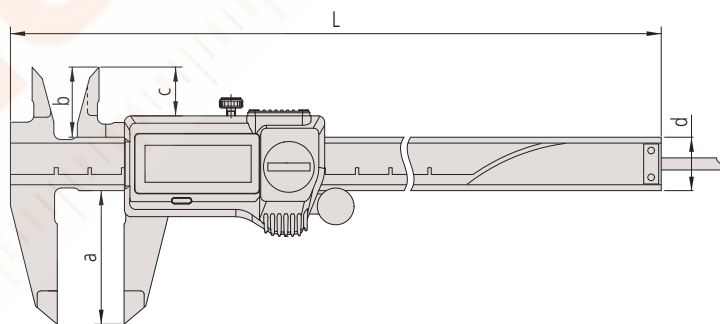

ABSOLUTE®

IP67