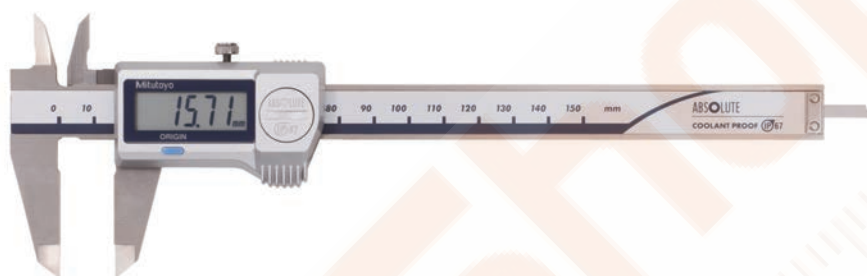

500-727-20

Metrikus

Keményfém bebetéses mérőcsőr külső/belső méréshez

No.	Tartomány [mm]	Pontosság	Adatkimenet	Görgő	L coll [mm]	a [mm]	b [mm]	c [mm]	d [mm]	Tömeg [g]
500-727-20	0 - 150	±0,02 mm	●		233	40	21	16,5	16	164
500-723-20	0 - 150	±0,02 mm	●	●	233	40	21	16,5	16	168
500-728-20	0 - 200	±0,02 mm	●		290	50	24,5	20	16	194
500-724-20	0 - 200	±0,02 mm	●	●	290	50	24,5	20	16	198

Metrikus

Keményfém bebetéses mérőcsőr külső méréshez

No.	Tartomány [mm]	Pontosság	Adatkimenet	Görgő	L coll [mm]	a [mm]	b [mm]	c [mm]	d [mm]	Tömeg [g]
500-721-20	0 - 150	±0,02 mm	●	●	233	40	21	16,5	16	168
500-722-20	0 - 200	±0,02 mm	●	●	290	50	24,5	20	16	198