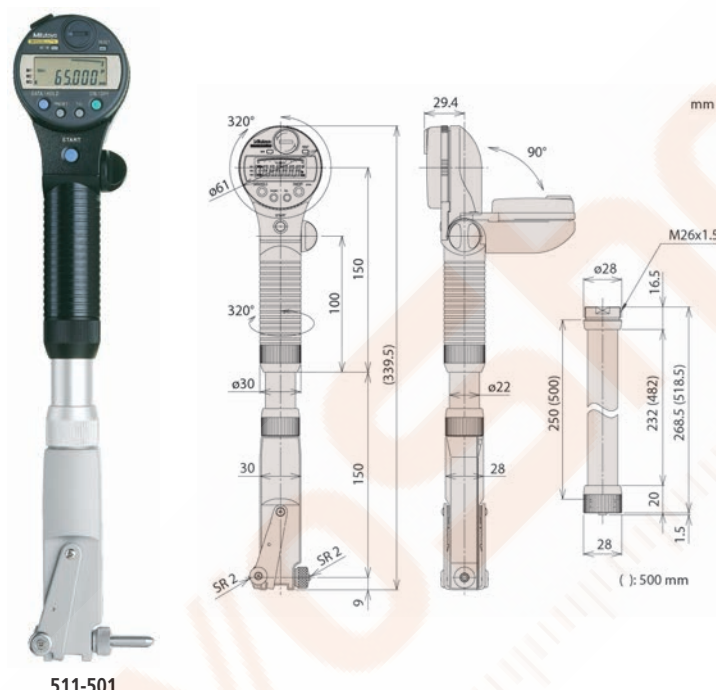

## Specifikáció

Pontosság	0,003 mm (kvantilis hiba nélkül)
Felbontás	0,001 mm
Ismételhetőség	±1 digit
Mérőerő	≤5 N
Mintavételezés	50-szer másodpercenként
Tápegység	2db SR44 elem
Kontaktpont elmozdulás	1,2 mm
Elem élettartam	~ 2000 óra
Kijelző	6 digités LCD kijelző, Minusz jel, Minősítés a képernyőn, Analóg kijelzés

## Külön tartozék

No.	Leírás
905338	Adatkábel (1m), 1m
905409	Adatkábel 2m, 2m
06AFM380F	USB Input Tool Direct adatkábel (2m), pl.: ID-C/ID-S mérőórahoz.
02AZD880G	U-WAVE-T, Hangjelzős típus, Adó egység
02AZD730G	U-WAVE-T, IP67 védett típus, Adó egység
02AZD790F	U-WAVE-T csatlakozó kábel, lapos, egyenes típus
21DZA089	Hosszabbító 250 mm, 250mm
21DZA081	Hosszabbító 500 mm, 500mm

## Tartozékok

No.	Leírás
938882	SR-44 elem

\* ha sebesség > 50 µm/s, akkor a csúcserők kijelzése bizonytalan.

## Sorozat 511

A Digimatic furatmérő furatok digitális belső mérését teszi lehetővé elképesztő pontosság mellett akár 2m mélyen is.

Az ABSOLUTE Digimatic furatmérő jellemzői:

- Precíziós furatmérő készülék mély furatokhoz a pontosság megőrzése mellett. Könnyű leolvasás az analóg kijelzésnek köszönhetően.
- Max. 3 beállítható mester adat, felső/alsó tűrés, OK/±NOK minősítés.
- Max. 4 hosszabbító rúdalkalmazható (250mm vagy 500mm)