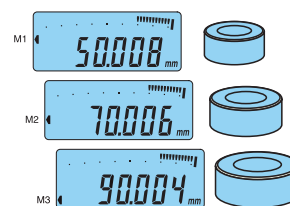

## Specifikáció

Pontosság	0,003 mm (kvantilis hiba nélkül)
Felbontás	0,001 mm
Ismételhetőség	±1 digit
Mérőerő	≤5 N
Mintavételezés	50-szer másodpercenként
Tápegység	2db SR44 elem
Kontaktpont elmozdulás	1,2 mm
Elem élettartam	~ 2000 óra
Kijelző	6 digités LCD kijelző, Minusz jel, Minősítés a képernyőn, Analóg kijelzés

## Tartozékok

No.	Leírás
938882	SR-44 elem

\* ha sebesség > 50 µm/s, akkor a csúcserők kijelzése bizonytalan.

## Sorozat 511

A Digimatic furatmérő furatok digitális belső mérését teszi lehetővé elképesztő pontosság mellett akár 2m mélyen is.

Az ABSOLUTE Digimatic furatmérő jellemzői:

- Precíziós furatmérő készülék mély furatokhoz a pontosság megőrzése mellett. Könnyű leolvasás az analóg kijelzésnek köszönhetően.
- Max. 3 beállítható mester adat, felső/alsó tűrés, OK/±NOK minősítés.
- Max. 4 hosszabbító rúdalkalmazható (250mm vagy 500mm)

## Metrikus

No.	Tartomány [mm]	Ülékek száma	Tömeg [g]
511-501	45 - 100	12	500
511-502	100 - 160	13	570

320°-ban elforgatható és 90°-ban dönthető kijelző.  
A markolat is elforgatható.

Max. 3 Preset érték beállítása, alsó/felső tűréssel