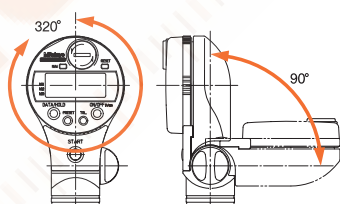

## Sorozat 511

A Digimatic furatmérő furatok digitális belső mérését teszi lehetővé elképesztő pontosság mellett akár 2m mélyen is.

Az ABSOLUTE Digimatic furatmérő jellemzői:

- Precíziós furatmérő készülék mély furatokhoz a pontosság megőrzése mellett. Könnyű leolvasás az analóg kijelzésnek köszönhetően.
- Max. 3 beállítható mester adat, felső/alsó tűrés, OK/±NOK minősítés.
- Max. 4 hosszabbító rúdalkalmazható (250mm vagy 500mm)

## Metrikus

No.	Tartomány [mm]	Ülékek száma	Tömeg [g]
511-501	45 - 100	12	500
511-502	100 - 160	13	570

320°-ban elforgatható és 90°-ban dönthető kijelző.  
A markolat is elforgatható.

Max. 3 Preset érték beállítása, alsó/felső tűréssel