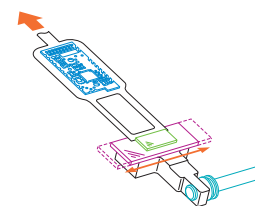

## Sorozat 511

A Digimatic furatmérő furatok digitális belső mérését teszi lehetővé elképesztő pontosság mellett akár 2m mélyen is.

Az ABSOLUTE Digimatic furatmérő jellemzői:

- Precíziós furatmérő készülék mély furatokhoz a pontosság megőrzése mellett. Könnyű leolvasás az analóg kijelzésnek köszönhetően.
- Max. 3 beállítható mester adat, felső/alsó tűrés, OK/±NOK minősítés.
- Max. 4 hosszabbító rúdalkalmazható (250mm vagy 500mm)

## Metrikus

No.	Tartomány [mm]	Ülékek száma	Tömeg [g]
511-501	45 - 100	12	500
511-502	100 - 160	13	570

320°-ban elforgatható és 90°-ban dönthető kijelző.  
A markolat is elforgatható.

Max. 3 Preset érték beállítása, alsó/felső tűréssel