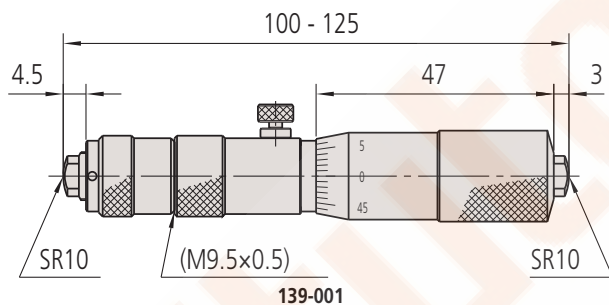

Csőmérő belső mikrométer hosszabbítóval

Sorozat 139

Ez hosszabbító rudas belső mikrométer az alábbi előnyöket kínálja:

- Cserélhető hosszabbítók üreges cső kialakítással.
- Elérhető keményfém betétes mérőfelülettel.

Metrikus

No.	Tartomány [mm]	Hosszabbítók	Tömeg [g]
139-173	100 - 500	4 (25, 50, 100, 200 mm)	490
139-174	100 - 900	5 (25, 50, 100, 200, 400 mm)	790
139-175	100 - 1.300	25 mm, 50 mm, 100 mm, 200 mm, 400 mm (2 db.)	1090
139-176	100 - 1.700	25 mm, 50 mm, 100 mm, 200 mm, 400 mm (3 db.)	1390
139-177	100 - 2.100	25 mm, 50 mm, 100 mm, 200 mm, 400 mm (4 db.)	1690
139-203	40 - 300	8 (10, 20, 30, 60, 90, 110, 120, 130 mm)	240
139-204	100 - 1.000	10 (25, 50, 75, 150, 225, 300, 350, 400, 425, 450 mm)	770

Specifikáció

Síklapúság	0,01 mm
Pontosság	$\pm(3+n+L/50) \mu\text{m}$ $\pm(6+L/50) \mu\text{m}$ (139-203, 139-204) n = rudak száma, L = maximum mérési hossz (mm)
Skála	Skáladob és hüvely matt krómozású, \varnothing 18 mm
Mérési felület	Keményfém Edzett (139-203, 139-204)
Mérőorsó	Orsó menetemelkedés 0,5 mm
Mérési hossz	25 mm 10 mm(139-203), 25 mm (139-204)
Hosszabbító	\varnothing 17 mm \varnothing 10 mm (139-203, 139-204)
Szállítva	Dobozban, kulccsal, hosszabbítóval, beépíthető mikrométerrel

Alaptartozékok

No.	Leírás
139-001	Analóg belső mikrométer készlet 100-500 mm, 100-125mm, for 139-173 to 139-177
139-003	Analóg belső mikrométer, 139-203-hoz
139-005	Analóg belső mikrométer, 139-204-hoz