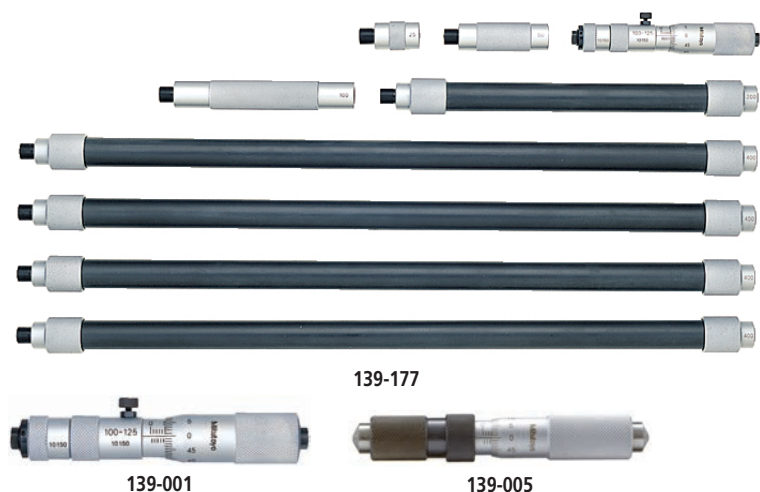

Csőmérő belső mikrométer hosszabbítóval

Sorozat 139

Ez hosszabbító rudas belső mikrométer az alábbi előnyöket kínálja:

- Cserélhető hosszabbítók üreges cső kialakítással.
- Elérhető keményfém betétes mérőfelülettel.

Metrikus

No.	Tartomány [mm]	Hosszabbítók	Tömeg [g]
139-173	100 - 500	4 (25, 50, 100, 200 mm)	490
139-174	100 - 900	5 (25, 50, 100, 200, 400 mm)	790
139-175	100 - 1.300	25 mm, 50 mm, 100 mm, 200 mm, 400 mm (2 db.)	1090
139-176	100 - 1.700	25 mm, 50 mm, 100 mm, 200 mm, 400 mm (3 db.)	1390
139-177	100 - 2.100	25 mm, 50 mm, 100 mm, 200 mm, 400 mm (4 db.)	1690
139-203	40 - 300	8 (10, 20, 30, 60, 90, 110, 120, 130 mm)	240
139-204	100 - 1.000	10 (25, 50, 75, 150, 225, 300, 350, 400, 425, 450 mm)	770

Specifikáció

Síklapúság	0,01 mm
Pontosság	$\pm(3+n+L/50) \mu\text{m}$ $\pm(6+L/50) \mu\text{m}$ (139-203, 139-204) n = rudak száma, L = maximum mérési hossz (mm)
Skála	Skáladob és hüvely matt krómozású, \varnothing 18 mm
Mérési felület	Keményfém Edzett (139-203, 139-204)
Mérőorsó	Orsó menetemelkedés 0,5 mm
Mérési hossz	25 mm 10 mm(139-203), 25 mm (139-204)
Hosszabbító	\varnothing 17 mm \varnothing 10 mm (139-203, 139-204)
Szállítva	Dobozban, kulccsal, hosszabbítóval, beépíthető mikrométerrel