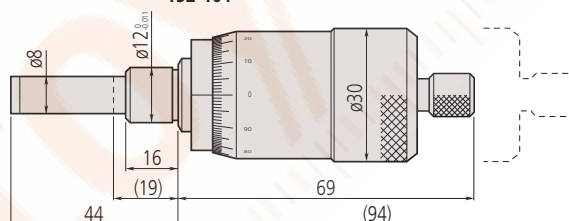

Beépíthető mikrométer gyorsállítású orsóval

Specifikáció

Síklapúság	0,01mm
Skála	Keménykróm bevonat
Orsóemelkedés	1 mm
Mérési felület	Keményfém betét

Sorozat 152 - Gyorsállítású orsóval 1 mm/ford

Finomállítású beépíthető mikrométer jellemzői:

- 1mm/ford állítás

152-102

152-103

Metrikus

No.	Tartomány [mm]	Pontosság [μm]	Orsóvég	Szár	Szár Ø	Tömeg [g]
152-101	0 - 15	±2	Sík (keményfém)	Sima	12 mm	205
152-102	0 - 25	±2	Sík (keményfém)	Sima	12 mm	230
152-103	0 - 50	±4	Sík (keményfém)	Sima	12 mm	355

152-101

152-102

152-103

(): teljes orsóbehúzással