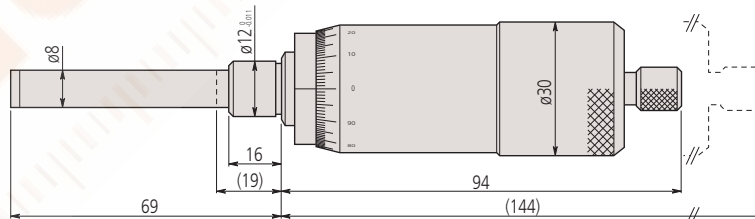

Beépíthető mikrométer gyorsállítású orsóval

Specifikáció

Síklapúság	0,01mm
Skála	Keménykróm bevonat
Orsóemelkedés	1 mm
Mérési felület	Keményfém betét

Sorozat 152 - Gyorsállítású orsóval 1 mm/ford

Finomállítású beépíthető mikrométer jellemzői:

- 1mm/ford állítás

152-102

152-103

Metrikus

No.	Tartomány [mm]	Pontosság [μm]	Orsóvég	Szár	Szár Ø	Tömeg [g]
152-101	0 - 15	±2	Sík (keményfém)	Sima	12 mm	205
152-102	0 - 25	±2	Sík (keményfém)	Sima	12 mm	230
152-103	0 - 50	±4	Sík (keményfém)	Sima	12 mm	355

152-101

152-102

152-103

(): teljes orsóbehúzással