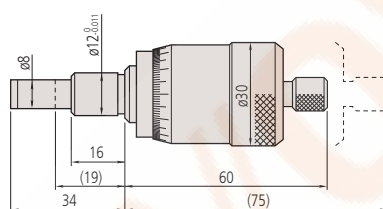

Beépíthető mikrométer gyorsállítású orsóval

Specifikáció

Síklapúság	0,01mm
Skála	Keménykróm bevonat
Orsóemelkedés	1 mm
Mérési felület	Keményfém betét

Sorozat 152 - Gyorsállítású orsóval 1 mm/ford

Finomállítású beépíthető mikrométer jellemzői:

- 1mm/ford állítás

152-102

152-103

Metrikus

No.	Tartomány [mm]	Pontosság [μm]	Orsóvég	Szár	Szár Ø	Tömeg [g]
152-101	0 - 15	±2	Sík (keményfém)	Sima	12 mm	205
152-102	0 - 25	±2	Sík (keményfém)	Sima	12 mm	230
152-103	0 - 50	±4	Sík (keményfém)	Sima	12 mm	355

152-101

152-102

152-103

(): teljes orsóbehúzással