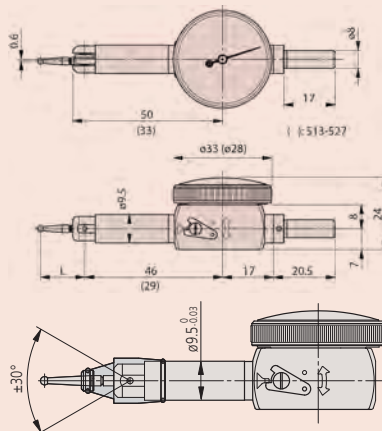

Szögtapintós mérőórák - Kis helyigényű

Sorozat 513

Kis helyigényű finomtapintós mérőóra jellemzői:

- Mérési irányváltással megvalósítható
- Forgatható skála a könnyű nullázás érdekében
- Nemeskő csapágyazás és precíziós fogaskerekek biztosítják a pontos mérést

Sorozat 513		513-501E	513-517T	513-517WE	513-514E	513-515T	513-527E	513-527T
Funkciók								
Nemeskő csapágy		●	●	●	●	●	●	●
Típus							●	●
Hosszú tapintó					●			
Porvédett			●	●				

Specifikáció

Tapintó Menet M1,7x0,35

Tartozékok a fejezet végén.

Set Configuration: Metric

513-517WE/T modellhez, mérési tartomány $\pm 30^\circ$

Metrikus

Alapkészlet

No.	Tartomány [mm]	Mérőerő [N]	Skálaosztás	Skála	fe [μ m]	fu [μ m]	fges [μ m]	Keményfém tapintó ø2 mm No.	L [mm]	Tömeg [g]
513-501E	0,14	$\leq 0,4$	0,001 mm	0-70-0	3	2	4	136104	12,1	41
513-503E	0,2	$\leq 0,4$	0,002 mm	0-100-0	3	2	4	103010	14,7	41
513-514E	0,5	$\leq 0,3$	0,01 mm	0-25-0	10	4	13	129949	36,8	41
513-517E	0,8	$\leq 0,3$	0,01 mm	0-40-0	8	3	13	103006	21	41
513-517WE	0,8	$\leq 0,3$	0,01 mm	0-40-0	8	3	13	21CZA097	21	41
513-527E	0,8	$\leq 0,3$	0,01 mm	0-40-0	8	3	13	103010	14,7	36

Metrikus

Teljes készlet

No.	Tartomány [mm]	Mérőerő [N]	Skálaosztás	Skála	fe [μ m]	fu [μ m]	fges [μ m]	Keményfém tapintó ø2 mm No.	L [mm]	Tömeg [g]
513-501T	0,14	$\leq 0,4$	0,001 mm	0-70-0	3	2	4	136104	12,1	41
513-503T	0,2	$\leq 0,4$	0,002 mm	0-100-0	3	2	4	103010	14,7	41
513-514T	0,5	$\leq 0,3$	0,01 mm	0-25-0	10	4	13	129949	36,8	41
513-517T	0,8	$\leq 0,3$	0,01 mm	0-40-0	8	3	13	103006	21	41
513-517WT	0,8	$\leq 0,3$	0,01 mm	0-40-0	8	3	13	21CZA097	21	41
513-527T	0,8	$\leq 0,3$	0,01 mm	0-40-0	8	3	13	103010	14,7	36
513-515T	1	$\leq 0,3$	0,01 mm	0-50-0	8	3	13	136013	44,5	41