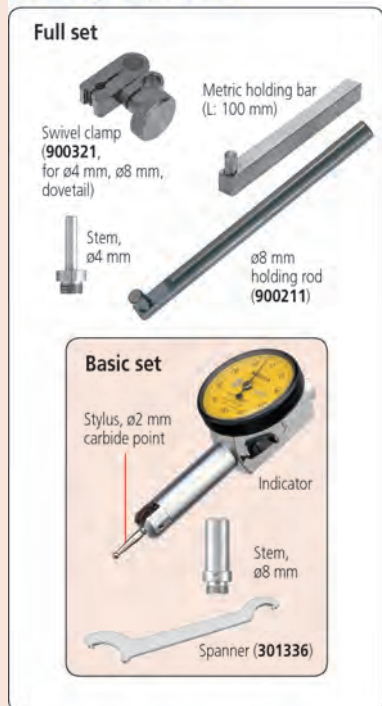

Szögtapintós mérőórák - Kis helyigényű

Sorozat 513

Kis helyigényű finomtapintós mérőóra jellemzői:

- Mérési irányváltással megvalósítható
- Forgatható skála a könnyű nullázás érdekében
- Nemeskő csapágyazás és precíziós fogaskerekek biztosítják a pontos mérést

Sorozat 513		513-501E	513-517T	513-517WE	513-514E	513-515T	513-527E	513-527T
Funkciók								
Nemeskő csapágy		●	●	●	●	●	●	●
Típus							●	●
Hosszú tapintó					●			
Porvédett			●	●				

Specifikáció

Tapintó Menet M1,7x0,35

Tartozékok a fejezet végén.

Set Configuration: Metric

513-517WE/T modellhez, mérési tartomány $\pm 30^\circ$

Metrikus

Alapkészlet

No.	Tartomány [mm]	Mérőerő [N]	Skálaosztás	Skála	fe [μ m]	fu [μ m]	fges [μ m]	Keményfém tapintó ø2 mm No.	L [mm]	Tömeg [g]
513-501E	0,14	$\leq 0,4$	0,001 mm	0-70-0	3	2	4	136104	12,1	41
513-503E	0,2	$\leq 0,4$	0,002 mm	0-100-0	3	2	4	103010	14,7	41
513-514E	0,5	$\leq 0,3$	0,01 mm	0-25-0	10	4	13	129949	36,8	41
513-517E	0,8	$\leq 0,3$	0,01 mm	0-40-0	8	3	13	103006	21	41
513-517WE	0,8	$\leq 0,3$	0,01 mm	0-40-0	8	3	13	21CZA097	21	41
513-527E	0,8	$\leq 0,3$	0,01 mm	0-40-0	8	3	13	103010	14,7	36

Metrikus

Teljes készlet

No.	Tartomány [mm]	Mérőerő [N]	Skálaosztás	Skála	fe [μ m]	fu [μ m]	fges [μ m]	Keményfém tapintó ø2 mm No.	L [mm]	Tömeg [g]
513-501T	0,14	$\leq 0,4$	0,001 mm	0-70-0	3	2	4	136104	12,1	41
513-503T	0,2	$\leq 0,4$	0,002 mm	0-100-0	3	2	4	103010	14,7	41
513-514T	0,5	$\leq 0,3$	0,01 mm	0-25-0	10	4	13	129949	36,8	41
513-517T	0,8	$\leq 0,3$	0,01 mm	0-40-0	8	3	13	103006	21	41
513-517WT	0,8	$\leq 0,3$	0,01 mm	0-40-0	8	3	13	21CZA097	21	41
513-527T	0,8	$\leq 0,3$	0,01 mm	0-40-0	8	3	13	103010	14,7	36
513-515T	1	$\leq 0,3$	0,01 mm	0-50-0	8	3	13	136013	44,5	41