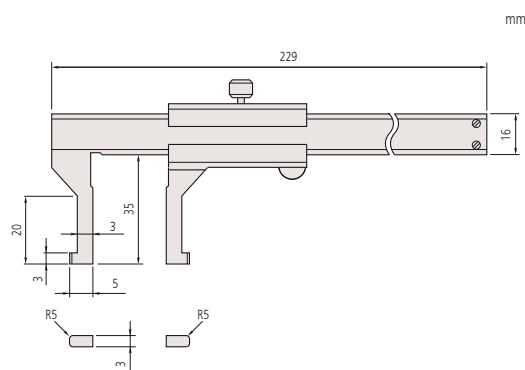

## Sorozat 536

- Speciális kialakítású belső mérésekhez, nehezen elérhető helyeken.
- Kifelé álló mérőcsúcs

536-145

536-146  
Hegyes típus

### Metrikus

No.	Tartomány [mm]	Pontosság	Tömeg [g]
536-145	10-150	±0,05 mm	130

#### Hegyes típus

No.	Tartomány [mm]	Pontosság	a [mm]	b [mm]	c [mm]	d [mm]	e [mm]	f [mm]	g [mm]	Tömeg [g]
536-146	20-150	±0,05 mm	229	16	38	31	5	5	2	140
536-147	30-300	±0,08 mm	403	20	98	89	5	10	2	370
536-148	70-450	±0,1 mm	610	25	145	136	10	25	5	1250
536-149	70-600	±0,12 mm	750	25	145	136	10	25	5	1430

### Specifikáció

Pontosság	Lásd a specifikációs listát
Skálaosztás	0,05 mm
Szállítva	Dobozban