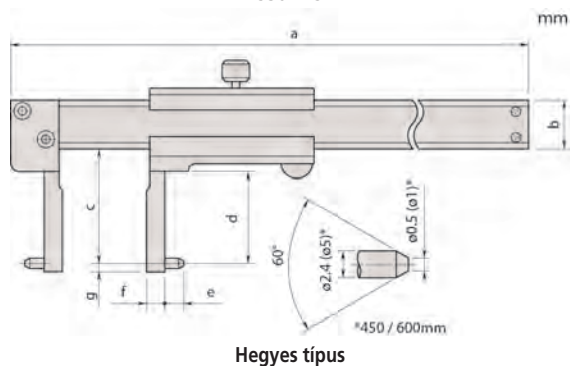

Hegyes típus