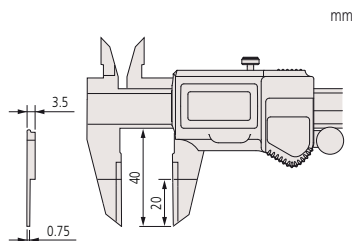

Sorozat 536