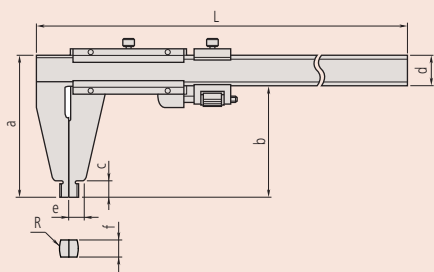

Nóniuszos tolómérők műhelykivitelben

Specifikáció

Pontosság	Lásd a specifikációs listát
Megjegyzés	300 mm-ig: parallaxis mentes kivitel
Szállítva	Dobozban szállítjuk

Kerekített mérőpofa
belső mérésekhez

Sorozat 160

Nóniuszos lekerekített mérő tolómérő finomállítással vagy anélkül

Jellemzői:

- Felső eltolt nóniusszal a jobb leolvasás érdekében belső mérések esetén.
- Mérőfelület és nóniusz skála matt krómozással.
- Tolómérő és csúszka edzett, rozsdamentes acélból.

160-101

160-127

Metrikus

Finomállítóval

No.	Tartomány mm [mm]	Skálaosztás	Pontosság	Belső mérés
160-127	0 - 300	0,02 mm	± 0,04 mm	10 mm
160-128	0 - 450	0,02 mm	± 0,05 mm	20 mm
160-101	0 - 600	0,02 mm	± 0,05 mm	20 mm
160-104	0 - 1000	0,02 mm	± 0,07 mm	20 mm
160-110	0 - 1500	0,02 mm	± 0,1 mm	20 mm
160-113	0 - 2000	0,02 mm	± 0,12 mm	20 mm